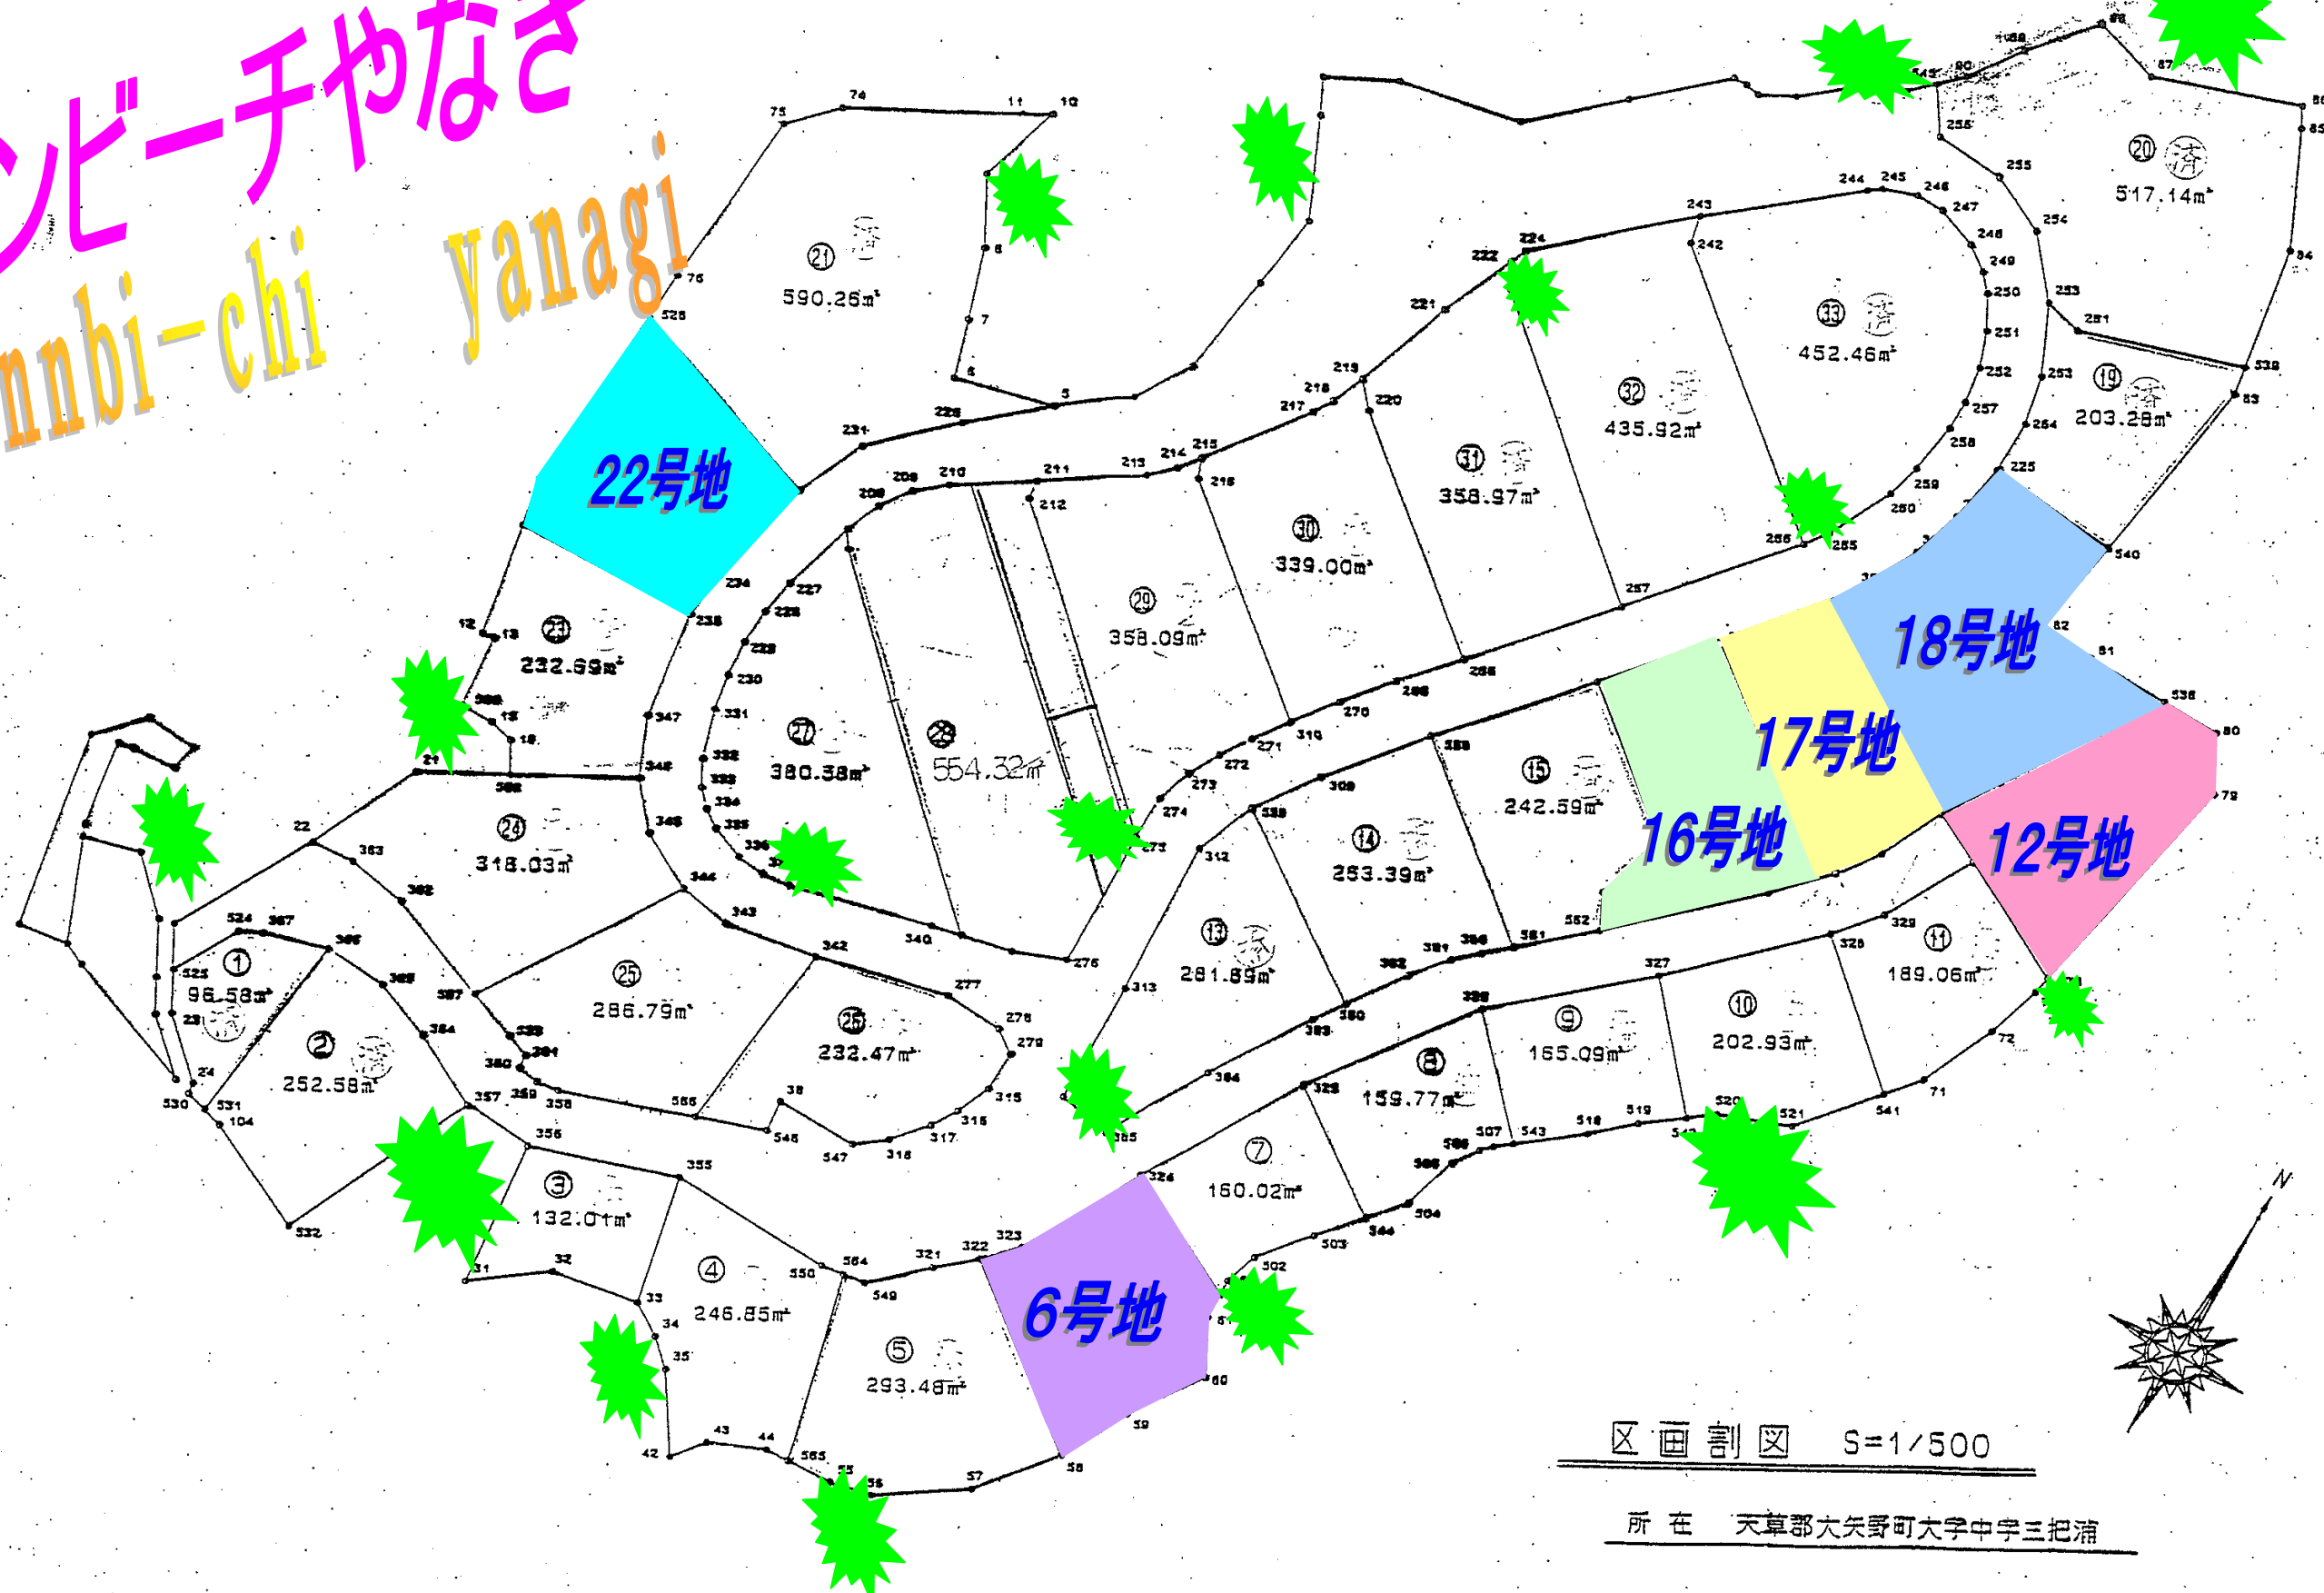

サンビーチやなぎ

sannbi-chi yanagi

区画割図 S=1/500

所在 天草郡大矢野町大字中宇三把浦